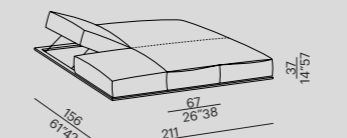

**water proof cover**

- fundas de protección impermeable en tejido técnico, a medida para cada producto

lettino relax - relax lounge bed

lettino relax POCKET 1 TASCA - relax lounge bed 1 POCKET

lettino relax POCKET 2 TASCHE - relax lounge bed 2 POCKET

lettino relax matrimoniale - relax lounge double bed

lettino relax matrimoniale POCKET 1 TASCA - relax double lounge bed 1 POCKET

lettino matrimoniale relax POCKET 2 TASCHE - relax double lounge bed 2 POCKET