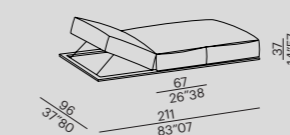

lettino relax POCKET 1 TASCA - relax lounge bed 1 POCKET