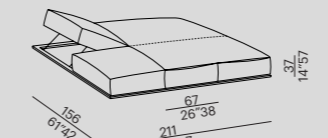

**water proof cover**

- fundas de protección impermeable en tejido técnico, a medida para cada producto

lettino relax - relax lounge bed

lettino relax POCKET 1 TASCA - relax lounge bed 1 POCKET

lettino relax POCKET 2 TASCHE - relax lounge bed 2 POCKET

lettino relax matrimoniale - relax lounge double bed

lettino relax matrimoniale POCKET 1 TASCA - relax double lounge bed 1 POCKET

lettino matrimoniale relax POCKET 2 TASCHE - relax double lounge bed 2 POCKET