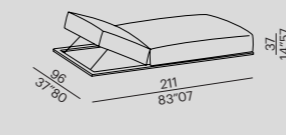

water proof cover

- Schützende wasserdichte Bezüge aus technischen Textilien nach Produktmaß

FR

- lounge bed déhoussable
- relax Ausführung mit integrierten Taschen - Rechts, Links oder beiderseits
- structure en bois iroko massif
- finition: iroko avec vernis protecteur
- plaques en acier AISI 316 pour fixation des éléments modulables
- coussins en polyuréthane et fibre polyester avec sous housses en tissu technique hydrofuge.
- topper pour lounge bed fixe (pas version relax) en fibre polyester avec appui-tête en fiberball (sans sous housses en tissu technique hydrofuge)

water proof cover

- housse de protection imperméable en tissu technique hydrofuge, sur mesure pour chaque produit

ES

- tumbonas con cojín desenfundable
- versión relax con bolsas integradas - a la derecha, izquierda o ambos lados
- estructura en iroko macizo
- acabado: iroko con barniz protector
- abrazaderas en acero AISI 316 para unir los elementos modulares
- cojines en poliuretano y fibra poliéster con funda farro impermeable en tejido técnico
- top acolchado para tumbona fija (no relax) en fibra poliéster con reposacabezas en fiberball (sin funda farro impermeable en tejido técnico)

water proof cover

- fundas de protección impermeable en tejido técnico, a medida para cada producto

lettino relax - relax lounge bed