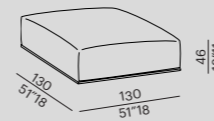

• **water proof cover**
housses de protection imperméable en tissu technique hydrofuge, sur mesure pour chaque produit

ES

- elementos desfundables, individuales y modulares
- estructura de madera de iroko macizo
- acabado: iroko con barniz protector
- abrazaderas en acero AISI 316 para unir los elementos modulares
- cojines en poliuretano y fibra poliéster con funda farro impermeable en tejido técnico
- mesitas modulares en iroko macizo
- acabado: iroko con barniz protector
- riñoneras para butaquita - opcional - en fiberball con funda farro impermeable en tejido técnico
- opcional: cojín respaldo extraible para pouf, con o sin colcha, en poliuretano y fibra poliéster con inserto en metal, con funda farro impermeable en tejido técnico

- tumbonas con cojín desfundable
- versión relax con bolsas integradas - a la derecha, izquierda o ambos lados
- estructura en iroko macizo
- acabado: iroko con barniz protector
- abrazaderas en acero AISI 316 para unir los elementos modulares
- cojines en poliuretano y fibra poliéster con funda farro impermeable en tejido técnico
- top acolchado para tumbona fija (no relax) en fibra poliéster con reposacabezas en fiberball (sin funda farro impermeable en tejido técnico)

• **water proof cover**
fundas de protección impermeable en tejido técnico, a medida para cada producto

pouf 130