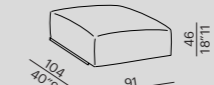

sofa DEEP

terminale - end unit DEEP

elemento - unit DEEP

pouf DEEP

pouf deep 19696

poltroncina - small armchair

sofa

angolo - corner

terminale - end unit

schienale amovibile con peso - removable ballasted backrest

schienale amovibile con peso + trapuntino - removable ballasted backrest + quilt

tavolo a terra - low table 96

tavolo a terra - low table 130