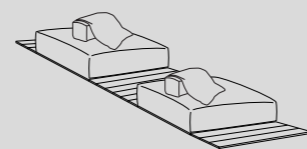

LETTINO . LOUNGE BED P. 96

DIVANO . SOFA (vol. 1) P. 42

12, 13

SKETCHES OF CONFIGURATIONS

1 - terminale - end unit
2 - elemento - unit
1 - pouf 14696

3 - elemento - unit
1 - angolo - corner unit
1 - pouf

2 - tavolo a terra 130 - low table 130
4 - pouf 130
1 - schienale amovibile con peso + trapuntino - removable backrest + quilt

2 - tavolo a terra 130 - low table 130
2 - pouf 130
2 - schienale amovibile con peso + trapuntino - removable backrest + quilt

1 - tavolo a terra 96 - low table 96
2 - elemento deep - unit deep
1 - pouf 140156

4 - tavolo a terra 130 - low table 130
2 - pouf 130
2 - schienale amovibile con peso + trapuntino - removable backrest + quilt

14, 15

TECHNICAL DETAILS

IT

- elementi singoli e componibili sfoderabili
- struttura in massello di iroko
- finitura: iroko con vernice protettiva
- staffe in acciaio AISI 316 per fissaggio degli elementi
- cuscini in poliuretano e fibra poliesteri con fodera in tessuto tecnico idrorepellente
- tavoli a terra componibili in massello di iroko
- finitura: iroko con vernice protettiva
- appoggiareni per poltroncina - optional - in fiberball con fodera in tessuto tecnico idrorepellente
- optional: schienale amovibile per pouf, con o senza trapuntino, in poliuretano e fibra poliesteri con inserto in metallo, con fodera in tessuto tecnico idrorepellente