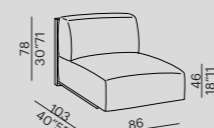

• **water proof cover**
fundas de protección impermeable en tejido técnico, a medida para cada producto

pouf 130

pouf 140156

pouf 14696

pouf 156140

pouf 19696

appoggiareni - lumbar cushion

poltroncina - small armchair DEEP

sofa DEEP

terminale - end unit DEEP

elemento - unit DEEP

pouf DEEP

pouf deep 19696

poltroncina - small armchair

sofa

angolo - corner