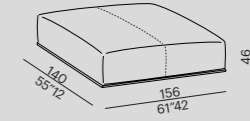

• **water proof cover**
fundas de protección impermeable en tejido técnico, a medida para cada producto

pouf 130

pouf 140156

pouf 14696

pouf 156140

pouf 19696

appoggiareni - lumbar cushion

poltroncina - small armchair DEEP