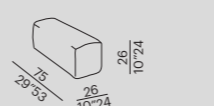

sofa DEEP

terminale - end unit DEEP

elemento - unit DEEP

pouf DEEP

pouf deep 19696

poltroncina - small armchair

sofa

angolo - corner

terminale - end unit

schienale amovibile con peso - removable ballasted backrest

schienale amovibile con peso + trapuntino - removable ballasted backrest + quilt

tavolo a terra - low table 96

tavolo a terra - low table 130