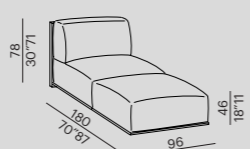

relax chaise