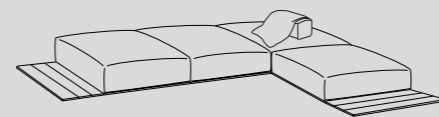

LETTINO . LOUNGE BED P. 96

DIVANO . SOFA (vol. 1) P. 42

12, 13

SKETCHES OF CONFIGURATIONS

1 - terminale - end unit
2 - elemento - unit
1 - pouf 14696

3 - elemento - unit
1 - angolo - corner unit
1 - pouf

2 - tavolo a terra 130 - low table 130
4 - pouf 130
1 - schienale amovibile con peso + trapuntino - removable backrest + quilt

2 - tavolo a terra 130 - low table 130
2 - pouf 130
2 - schienale amovibile con peso + trapuntino - removable backrest + quilt

1 - tavolo a terra 96 - low table 96
2 - elemento deep - unit deep
1 - pouf 140156

4 - tavolo a terra 130 - low table 130
2 - pouf 130
2 - schienale amovibile con peso + trapuntino - removable backrest + quilt

14, 15

TECHNICAL DETAILS

IT

- elementi singoli e componibili sfoderabili
- struttura in massello di iroko
- finitura: iroko con vernice protettiva
- staffe in acciaio AISI 316 per fissaggio degli elementi
- cuscini in poliuretano e fibra poliesteri con fodera in tessuto tecnico idrorepellente
- tavoli a terra componibili in massello di iroko
- finitura: iroko con vernice protettiva
- appoggiareni per poltroncina - optional - in fiberball con fodera in tessuto tecnico idrorepellente
- optional: schienale amovibile per pouf, con o senza trapuntino, in poliuretano e fibra poliesteri con inserto in metallo, con fodera in tessuto tecnico idrorepellente

- lettini sfoderabili
- versione relax con tasche integrate posizionabili a destra, sinistra o su entrambi i lati
- struttura in massello di iroko
- finitura: iroko con vernice protettiva
- staffe in acciaio AISI 316 per fissaggio degli elementi
- cuscini in poliuretano e fibra poliesteri con fodera in tessuto tecnico idrorepellente
- topper (no relax) in fibra poliesteri con appoggiatesta in fiberball (non dotato di fodera in tessuto tecnico idrorepellente)