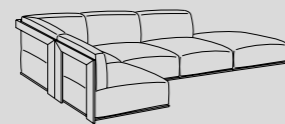

LETTINO . LOUNGE BED P. 96

DIVANO . SOFA (vol. 1) P. 42

12, 13

SKETCHES OF CONFIGURATIONS

1 - terminale - end unit
2 - elemento - unit
1 - pouf 14696

3 - elemento - unit
1 - angolo - corner unit
1 - pouf

2 - tavolo a terra 130 - low table 130
4 - pouf 130
1 - schienale amovibile con peso + trapuntino - removable backrest + quilt

2 - tavolo a terra 130 - low table 130
2 - pouf 130
2 - schienale amovibile con peso + trapuntino - removable backrest + quilt

1 - tavolo a terra 96 - low table 96
2 - elemento deep - unit deep
1 - pouf 140156

4 - tavolo a terra 130 - low table 130
2 - pouf 130
2 - schienale amovibile con peso + trapuntino - removable backrest + quilt

14, 15

TECHNICAL DETAILS

IT

- elementi singoli e componibili sfoderabili
- struttura in massello di iroko
- finitura: iroko con vernice protettiva
- staffe in acciaio AISI 316 per fissaggio degli elementi
- cuscini in poliuretano e fibra poliesteri con fodera in tessuto tecnico idrorepellente
- tavoli a terra componibili in massello di iroko
- finitura: iroko con vernice protettiva
- appoggiareni per poltroncina - optional - in fiberball con fodera in tessuto tecnico idrorepellente
- optional: schienale amovibile per pouf, con o senza trapuntino, in poliuretano e fibra poliesteri con inserto in metallo, con fodera in tessuto tecnico idrorepellente

- lettini sfoderabili
- versione relax con tasche integrate posizionabili a destra, sinistra o su entrambi i lati
- struttura in massello di iroko
- finitura: iroko con vernice protettiva
- staffe in acciaio AISI 316 per fissaggio degli elementi
- cuscini in poliuretano e fibra poliesteri con fodera in tessuto tecnico idrorepellente
- topper (no relax) in fibra poliesteri con appoggiatesta in fiberball (non dotato di fodera in tessuto tecnico idrorepellente)