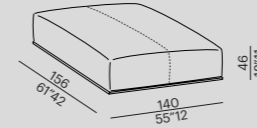

pouf 140156