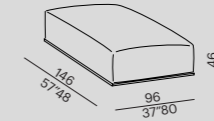

• **water proof cover**
fundas de protección impermeable en tejido técnico, a medida para cada producto

pouf 130

pouf 140156

pouf 14696

pouf 156140

pouf 19696

appoggiareni - lumbar cushion

poltroncina - small armchair DEEP

sofa DEEP

terminale - end unit DEEP

elemento - unit DEEP

pouf DEEP

pouf deep 19696

poltroncina - small armchair

sofa

angolo - corner