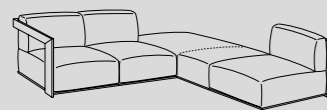

LETTINO . LOUNGE BED P. 96

DIVANO . SOFA (vol. 1) P. 42

12, 13

SKETCHES OF CONFIGURATIONS

1 - terminale - end unit
2 - elemento - unit
1 - pouf 14696

3 - elemento - unit
1 - angolo - corner unit
1 - pouf

2 - tavolo a terra 130 - low table 130
4 - pouf 130
1 - schienale amovibile con peso + trapuntino - removable backrest + quilt

2 - tavolo a terra 130 - low table 130
2 - pouf 130
2 - schienale amovibile con peso + trapuntino - removable backrest + quilt

1 - tavolo a terra 96 - low table 96
2 - elemento deep - unit deep
1 - pouf 140156