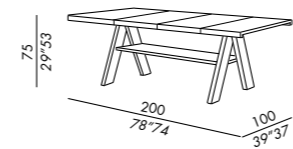

Ausführungen
• siehe Musterbox

FR

- tables
- pies en bois tulipier massif (finition laquée) ou en iroko
- étagère en bois peuplier multicouche (finition laquée) ou en iroko
- cadre sous-plateau en métal verni en poudre polyester couleur elephant
- finitions pies et étagère: laque mate, laque brillante, iroko avec vernis protecteur
- plateau en bois MDF ou en béton fibré
- finitions plateau: laque mate, laque brillante, béton gris clair avec traitement protecteur

finitions
• voir boîte d'échantillons

ES

- mesas
- patas en tulipero macizo (acabado lacado) o en iroko
- estante en multicapas de álamo (acabado lacado) o en iroko
- marco bajo sobre en metal barnizado en polvo poliéster color elephant
- acabados patas y estante: laca mate, laca brillo, iroko con barniz protector
- sobre en multicapas de madera MDF o en cemento UHPC fibra reforzado
- acabados sobre: laca mate, laca brillo, cemento gris claro con tratamiento protector

Acabados
• véase el muestrario

tavolo - table TP-100200