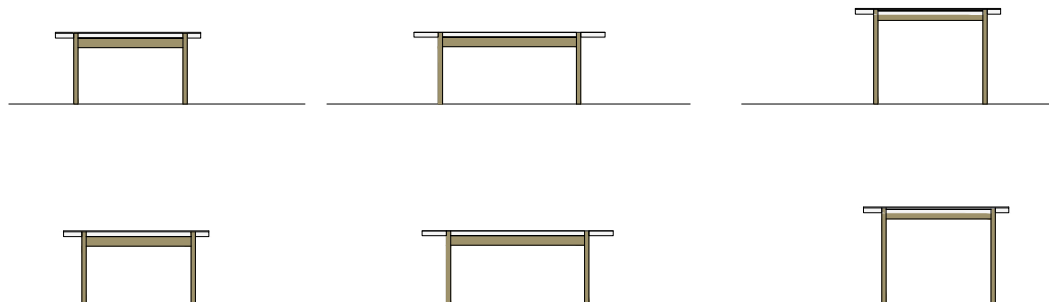

Outdoor sand metal

TOP

Carbon grey stone, Gaia grey stone, Travertino silver stone, Grigio italia stone, Travertino stone, glass, copper

DIMENSION

cm Ø64xH30

cm Ø64xH40

Rugiano

APOLLO

SCHEDA
TECNICA

INFORMAZIONI TECNICHE

Tavolino

FINITURE

STRUTTURA

Metallo bronzo outdoor

Metallo sabbia outdoor

TOP

*Carbon grey, Gaia grey, Travertino silver, Grigio
italia, Travertino, vetro, rame*

DIMENSIONI

cm Ø64xH30

cm Ø64xH40