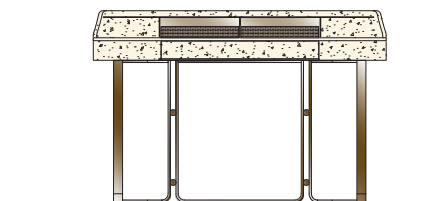

Rugiano

ROMA

DATASHEET

TECHNICAL INFORMATION

Desk

FINISHES

STRUCTURE

Printed leather

DETAILS

Bronzed brass

DIMENSION

cm 130x63xH85

Rugiano

ROMA

SCHEDA TECNICA

INFORMAZIONI TECNICHE

Scrivania

FINITURE

STRUTTURA

Pelle stampata

DETTAGLI

Ottone bronzato

DIMENSIONI

cm 130x63xH85