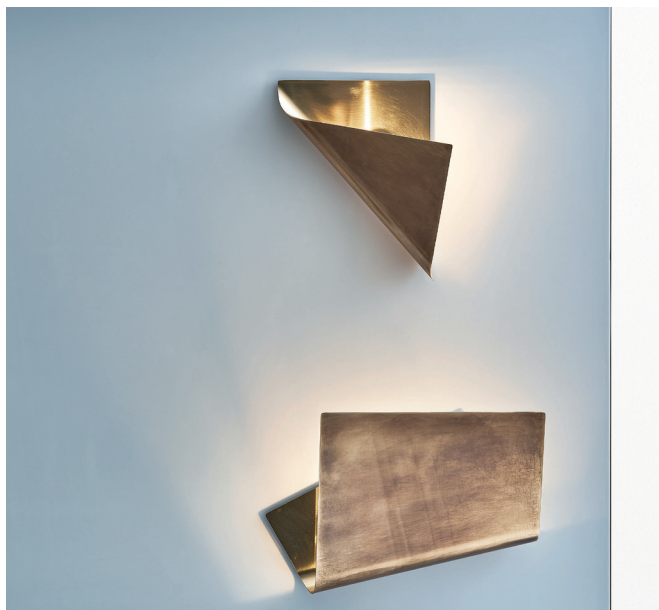

Rugiano

LEAF

DATASHEET

TECHNICAL INFORMATION

Applique

FINISHES

STRUCTURE

Old brass

DETAILS

Brass varnished gold

LIGHT

9W-220V (Lumen 900- K LED 3000)

DIMENSION

cm 29.5x7xH19.5

cm 25.5x7xH30.5

Rugiano

LEAF

**SCHEDA
TECNICA**

INFORMAZIONI TECNICHE

Applique

FINITURE

STRUTTURA

Ottone invecchiato

DETTAGLI

Ottone bagno oro

LUCI

9W-220V (Lumen 900- K LED 3000)

DIMENSIONI

cm 29.5x7xH19.5

cm 25.5x7xH30.5