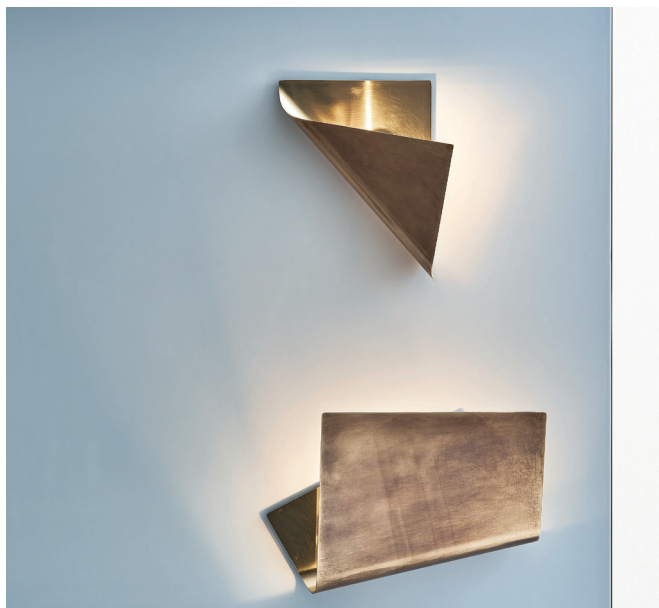

Rugiano

LEAF

DATASHEET

TECHNICAL INFORMATION

Applique

FINISHES

STRUCTURE

Old brass

DETAILS

Brass varnished gold

LIGHT

9W-220V (Lumen 900- K LED 3000)

DIMENSION

cm 29.5x7xH19.5

cm 25.5x7xH30.5

Rugiano

LEAF

**SCHEDA
TECNICA**

INFORMAZIONI TECNICHE

Applique

FINITURE

STRUTTURA

Ottone invecchiato

DETTAGLI

Ottone bagno oro

LUCI

9W-220V (Lumen 900- K LED 3000)

DIMENSIONI

cm 29.5x7xH19.5

cm 25.5x7xH30.5