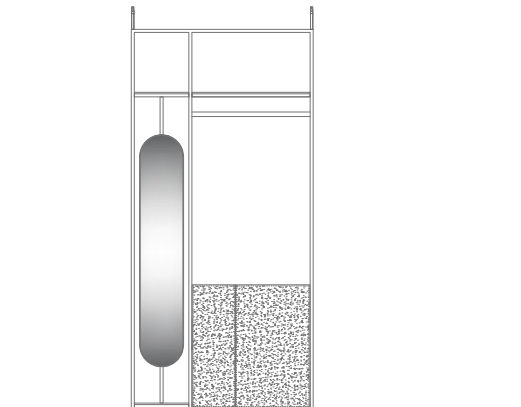

Smooth leather

Nabuk/Aniline (with embroidered or not)

Carrara marble-Emperador dark marble-

Calacatta gold marble

UPRIGHTS

Varnished bronze

Black chrome finished metal

DIMENSION

cm. 120x50xH257/300

E

Rugiano

MATISSE

**SCHEDA
TECNICA**

INFORMAZIONI TECNICHE

Armadio

FINITURE

RIPIANI E CASSETTIERE

Pelle stampata

Pelle liscia-Nabuk/Anilina (Con ricamo o no)

Marmo carrara, Marmo Emperador dark, Marmo calacatta oro

MONTANTI

Bronzo verniciato-Cromo nero smalto

DIMENSIONI

cm. 120x50xH257/300