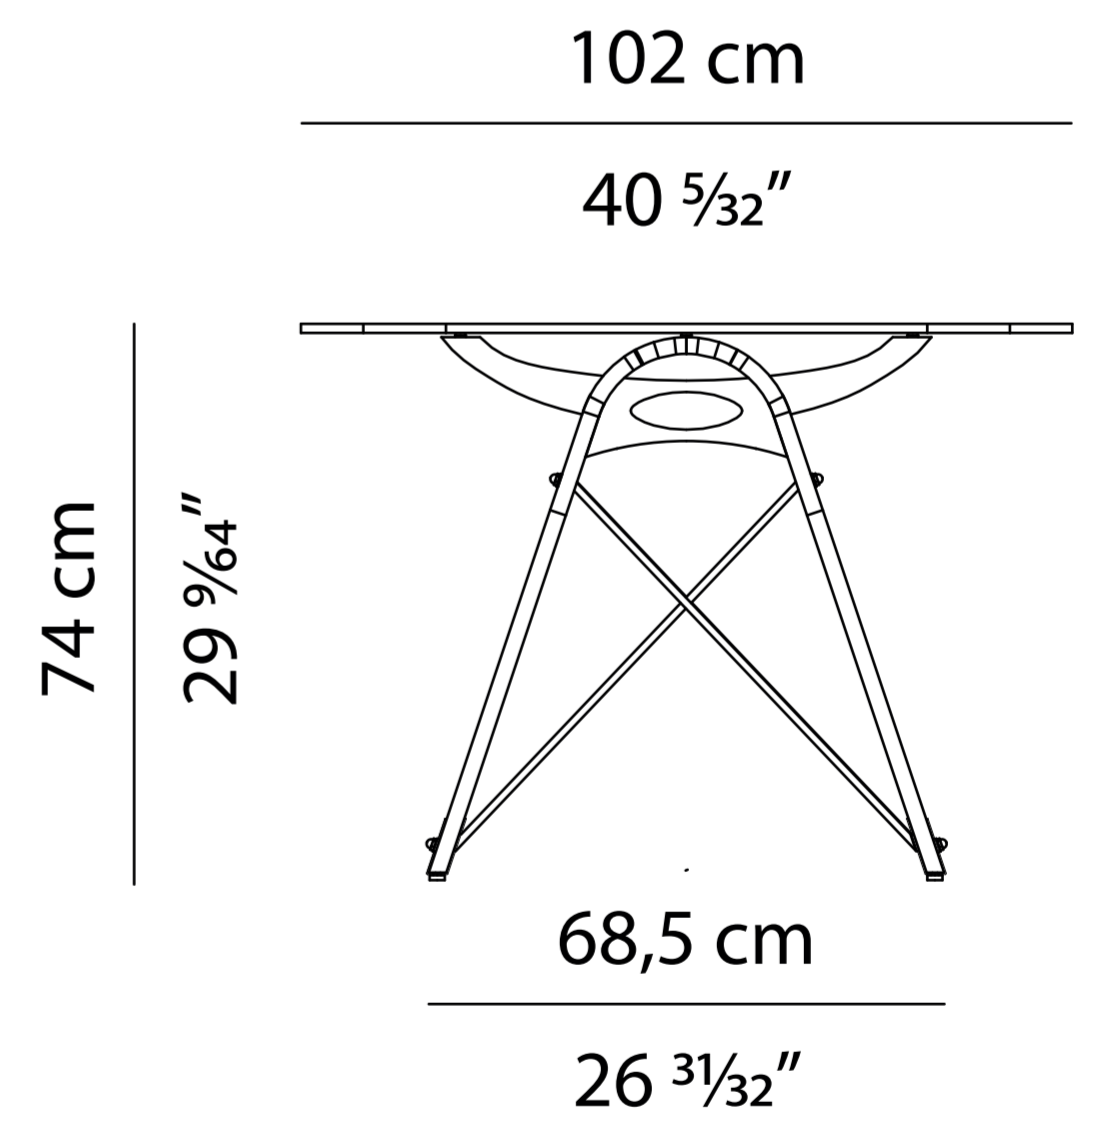

2333 Vertebra

zanotta:

scala 1:10