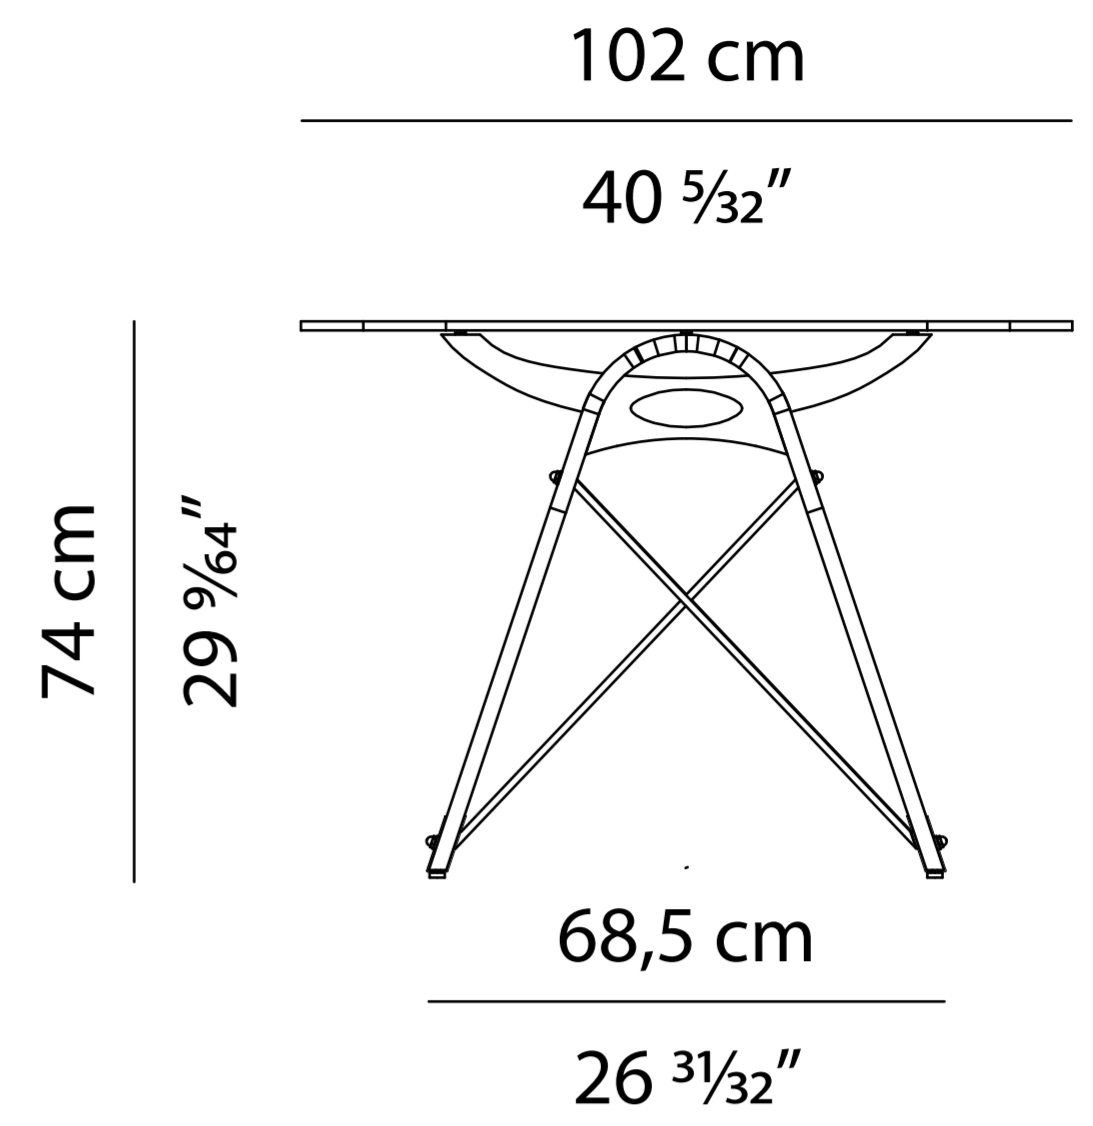

2333 Vertebra

zanotta:

scala 1:10