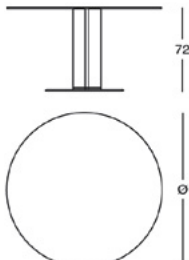

Plateau en verre transparent.  
Pieds en acier inox 18/8.

**Tische**

Platte aus klarem Kristallglas.  
Beine aus 18/8 Inox Stahl.

**Mesas**

Sobre de cristal  
transparente. Patas de acero  
inox 18/8.

2530

Dimensioni/Sizes/Dimensions/  
Abmessungen/Medidas

100x100 cm  
140x140 cm  
90x200 cm

2532

Dimensioni/Sizes/Dimensions/  
Abmessungen/Medidas

Ø 120 cm  
Ø 130 cm  
Ø 140 cm  
Ø 150 cm