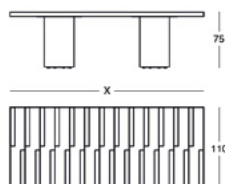

Table

Plateau en bois alvéolaire plaqué frêne laqué pore ouvert noir ou amarante. Inserts en verre rétro-peint couleur menthe et ciel pour la version noire, ou ivoire et corail pour la version amarante. Pieds en contreplaqué courbé, plaqué en frêne laqué pore ouvert noir ou amarante.

Dimensioni/Sizes/
Dimensions/
Abmessungen/Medidas

260x110 cm
320x110 cm