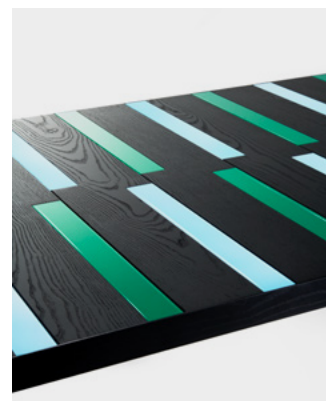

Riga-Riga 2691

NEW PRODUCT

Design

Pierre Charpin

2025

Tavolo

Piano in legno tamburato impiallacciato in frassino laccato poro aperto colore nero o amaranto. Inserti in cristallo retro verniciato colore menta e cielo per la versione nera o avorio e corallo per la versione amaranto. Gambe in multistrati curvato, impiallacciate in frassino laccato poro aperto colore nero o amaranto.

Table

Honeycomb-core wood top, veneered with open-pore lacquered ash in black or amaranth. Back-painted glass inserts in mint and sky colour for the black version or ivory and coral for the amaranth version. Legs in curved plywood, veneered in open-pore lacquered ash in black or amaranth.

Table

Plateau en bois alvéolaire plaqué frêne laqué pore ouvert noir ou amarante. Inserts en verre rétro-peint couleur menthe et ciel pour la version noire, ou ivoire et corail pour la version amarante. Pieds en contreplaqué courbé, plaqué en frêne laqué pore ouvert noir ou amarante.

Tisch

Platte Sperrholz, in schwarz oder Amaranrot offenporig lackierter Esche furniert. Hinterlackierte Kristallgaseinsätze Mint und himmelfarbenem für die schwarze Version oder Elfenbein und Koralle für die Amaranrot-Version. Beine aus gebogenem Sperrholz, offenporig lackiert Esche furniert in schwarz oder Amaranrot.