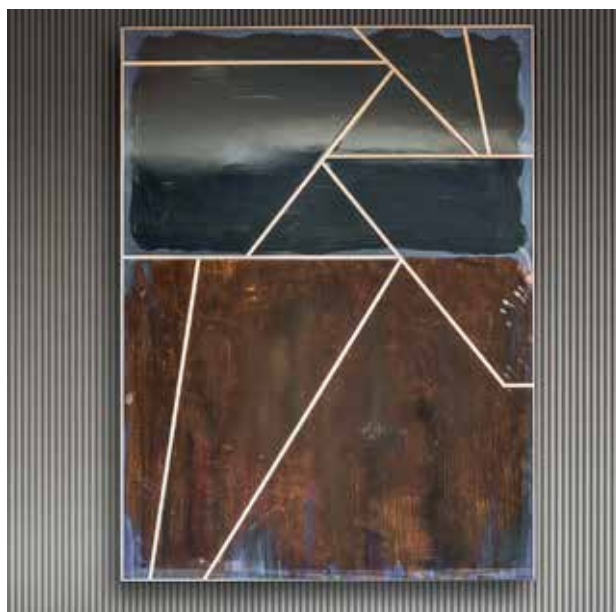

DETAILS

Bronzed brass

DIMENSION

cm 120xH160

cm 180xH180

cm 160xH200

Rugiano

GALLERY

**SCHEDA
TECNICA**

INFORMAZIONI TECNICHE

Quadro

FINITURE

PANNELLO
Dipinto Decoro

DETTAGLI
Ottone bronzato

DIMENSIONI

cm 120xH160