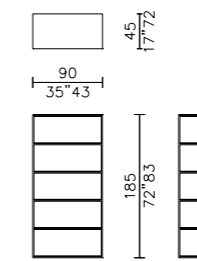

libreria - bookcase 90