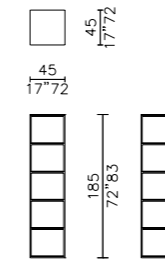

pensile - wall unit 150100
due ripiani - two shelves

cabinet

- structure en métal avec étagères en bois et métal
- complet avec supports pour fixation au mur
- finition de la structure: métal - varnished optional - laque mate ou brillante avec surcout (sur métal)
- finition des étagères: placage de chêne teinté, laque mate ou brillante, couleur métal, varnished, laiton finition bronzé, platinum steel mat ou brillant, orbital acier, acier inoxydable mat ou brillant

ES

libreria

- estructura en metal con seis sobres
- acabados estructura: metal - varnished
- acabados estantes: enchapado en roble teñido, lacado mate o brillo, vidrio retrobarnizado - todos colores de laca disponibles, mármol MR1, MR2 o MR3 - no posible con mármol, emperador, giallo siena, sahara noir, travertino navona (45)

elemento colgante

- estructura en metal con sobres de madera o metal
- soportes para fijación a la pared incluidos
- acabados estructura: metal - varnished optional - acabado mate o brillo con suplemento (sobre metal)
- acabados sobres: enchapado en roble teñido, laca mate o brillo, color metal, varnished, latón bronceado, platinum steel mate o brillo, orbital acero, acero inoxidable mate o brillo

libreria - bookcase 45