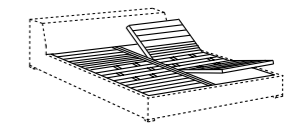

**medidas especiales**

- largo interior de cama - max 220 cm
- ancho interior de cama - min 100, max 200 cm
- largo somier elite fija max 210 cm

**DIMENSIONI DISPONIBILI . AVAILABLE SIZES**

- 110 x 235 (materasso - mattress 100 x 200)
- 150 x 235 (materasso - mattress 140 x 200)
- 170 x 235 (materasso - mattress 160 x 200)
- 190 x 235 (materasso - mattress 180 x 200)
- 210 x 235 (materasso - mattress 200 x 200)
- queen - 163 x 238 . 64" x 94" (materasso - mattress 153 x 203)
- king - 203 x 238 . 80" x 94" (materasso - mattress 193 x 203)

[click to photogallery >](#)

694, 695

piano ortopedico  
orthopaedic base

rete elite  
elite slatted base

rete elite MM  
elite MM slatted base

rete elite ME  
elite ME slatted base

storage box  
profondità - depth cm.12 . 4"72