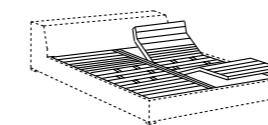

[click to photogallery >](#)

694, 695

piano ortopedico  
orthopaedic base

rete elite  
elite slatted base

rete elite MM  
elite MM slatted base

rete elite ME  
elite ME slatted base

storage box  
profondità - depth cm.12 . 4"72