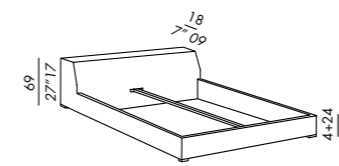

**medidas especiales**

- largo interior de cama - max 220 cm
- ancho interior de cama - min 100, max 200 cm
- largo somier elite fija max 210 cm

**DIMENSIONI DISPONIBILI . AVAILABLE SIZES**

- 110 x 235 (materasso - mattress 100 x 200)
- 150 x 235 (materasso - mattress 140 x 200)
- 170 x 235 (materasso - mattress 160 x 200)
- 190 x 235 (materasso - mattress 180 x 200)
- 210 x 235 (materasso - mattress 200 x 200)
- queen - 163 x 238 . 64" x 94" (materasso - mattress 153 x 203)
- king - 203 x 238 . 80" x 94" (materasso - mattress 193 x 203)

[click to photogallery >](#)

694, 695

piano ortopedico  
orthopaedic base

rete elite  
elite slatted base

rete elite MM  
elite MM slatted base

rete elite ME  
elite ME slatted base

storage box  
profondità - depth cm.12 . 4"72