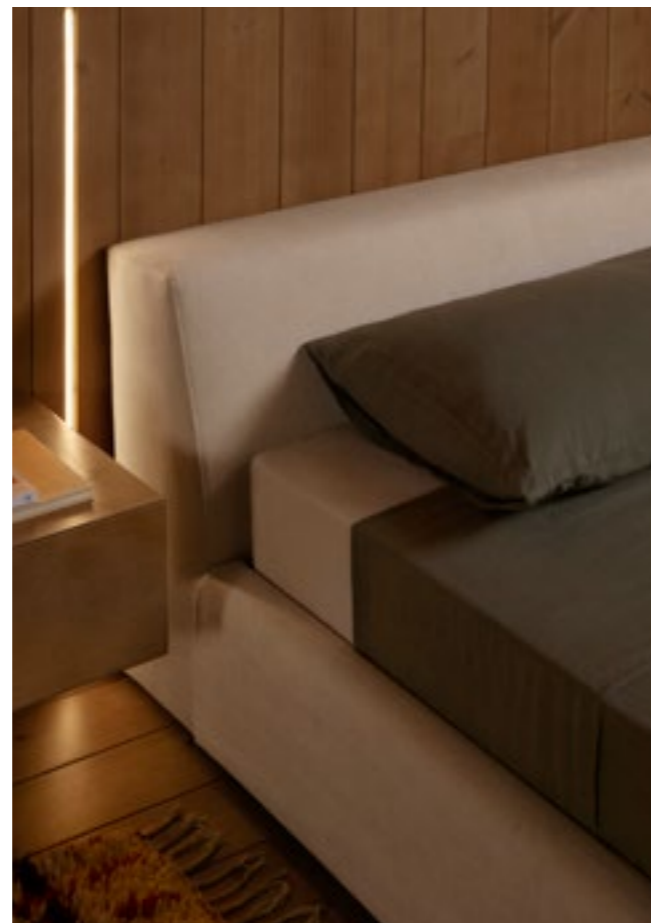

Sondermaß

- Innen bettlänge - max. 220 cm
- Innen Bettbreite - min 100, max 200 cm
- Länge des Lattenrostes Elite fix max. 210 cm

FR

- lit textile rembourré
- revêtement déhoussable
- fixe pour version en cuir
- structure démontable en bois avec barre centrale in métal
- bases de lits à choix avec supports réglables - pas pour version box
- pieds en bois teinté black

mésures spéciales

- longueur du lit - max 220 cm
- largeur interieure du lit - min 100, max 200 cm
- longueur maximum Elite sommier à lattes fixe 210 cm

ES

- cama acolchada
- funda desenfundable
- revestimiento fijo para versión en piel
- estructura en madera desmontable con travesaño central en metal
- somieres a elegir con soportes ajustables - no posible para contenedor
- patas de madera teñida black

medidas especiales

- largo interior de cama - max 220 cm
- ancho interior de cama - min 100, max 200 cm
- largo somier elite fija max 210 cm

DIMENSIONI DISPONIBILI . AVAILABLE SIZES

- 110 x 235 (materasso - mattress 100 x 200)
- 150 x 235 (materasso - mattress 140 x 200)
- 170 x 235 (materasso - mattress 160 x 200)
- 190 x 235 (materasso - mattress 180 x 200)
- 210 x 235 (materasso - mattress 200 x 200)
- queen - 163 x 238 . 64" x 94" (materasso - mattress 153 x 203)
- king - 203 x 238 . 80" x 94" (materasso - mattress 193 x 203)

[click to photogallery >](#)

694, 695