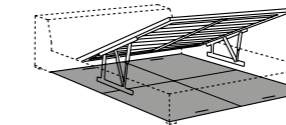

[click to photogallery >](#)

694, 695

piano ortopedico  
orthopaedic base

rete elite  
elite slatted base

rete elite MM  
elite MM slatted base

rete elite ME  
elite ME slatted base

storage box  
profondità - depth cm.12 . 4"72