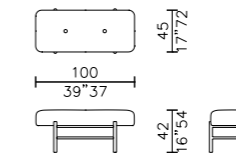

panchetta - bench 100