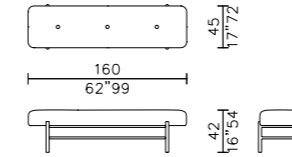

NINA

TECHNICAL DETAILS

IT

- day bed e panchetta imbottite non sfoderabili
- struttura tubolare in metallo verniciato
- imbottitura sedile in poliuretano a densità differenziate e fibra poliestere
- finitura struttura: vernished opaco black, optional lacca opaca

finiture

- vedi campionario

EN

- padded day bed and bench with fixed cover
- tube frame in varnished metal
- seat padding in polyurethane foam with different densities and polyester fiber
- finish for the frame: black matt varnished, optional matt lacquered

finishes

- see sample box

DE

- gepolsterte Day Bett und Bank mit Festbezug
- Gestell aus lackiertem Metallrohr
- Sitzkissen aus Polyurethanschaum unterschiedlicher Dichte und Polyesterfaser
- Ausführung für das Gestell: varnished schwarz matt, Extra: Lack matt

Ausführungen

- siehe Musterbox

FR

- day bed et banquette rembourrées pas déhoussables
- structure tubulaire en métal vernie
- rembourrage assise en polyuréthane à densités différenciées et fibre polyester
- finition structure: varnished black matt, optional laque mate

finitions

- voir boîte d'échantillons

ES

- day bed y banqueta alcohadas con revestimiento fijo
- estructura tubular en metal barnizado
- relleno asiento en poliuretano con densidad diferenciada y fibras de poliéster
- acabado estructura: barnizado black mate, optional: acabado mate

acabados

- véase el muestrario

panchetta - bench 160