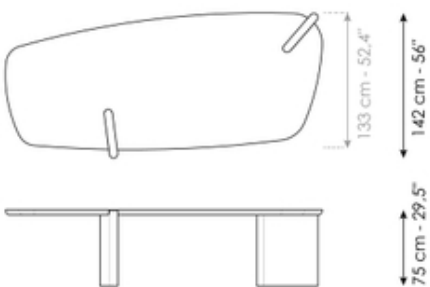

# Data sheet

**TOP**  
WOOD - CERAMIC - GLASS  
210 cm - 82,6"

Width: 210cm  
Depth: 127cm  
Height: 75cm

**TOP**  
WOOD - CERAMIC - GLASS  
260 cm - 102,3"

Width: 260cm  
Depth: 133cm  
Height: 75cm

**TOP**  
CERAMIC - GLASS  
300 cm - 118,1"

Width: 300cm  
Depth: 142cm  
Height: 75cm

**TOP**  
WOOD  
310 cm - 122"

Width: 310cm  
Depth: 142cm  
Height: 75cm

**TOP**  
WOOD  
Ø180 cm - 71"

Width: 180cm  
Depth: 180cm  
Height: 75cm

**TOP**  
WOOD  
Ø220 cm - 87"

Width: 220cm  
Depth: 220cm  
Height: 75cm