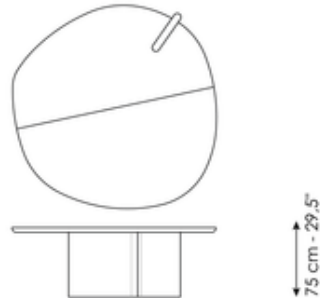

# Data sheet

**TOP**  
WOOD - CERAMIC - GLASS  
210 cm - 82,6"

Width: 210cm  
Depth: 127cm  
Height: 75cm

**TOP**  
WOOD - CERAMIC - GLASS  
260 cm - 102,3"

Width: 260cm  
Depth: 133cm  
Height: 75cm

**TOP**  
CERAMIC - GLASS  
300 cm - 118,1"

Width: 300cm  
Depth: 142cm  
Height: 75cm

**TOP**  
WOOD  
310 cm - 122"

Width: 310cm  
Depth: 142cm  
Height: 75cm

**TOP**  
WOOD  
Ø180 cm - 71"

Width: 180cm  
Depth: 180cm  
Height: 75cm

**TOP**  
WOOD  
Ø220 cm - 87"

Width: 220cm  
Depth: 220cm  
Height: 75cm