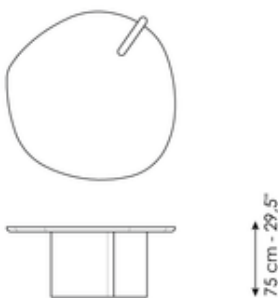

# Data sheet

**TOP**  
WOOD - CERAMIC - GLASS  
210 cm - 82,6"

Width: 210cm  
Depth: 127cm  
Height: 75cm

**TOP**  
WOOD - CERAMIC - GLASS  
260 cm - 102,3"

Width: 260cm  
Depth: 133cm  
Height: 75cm

**TOP**  
CERAMIC - GLASS  
300 cm - 118,1"

Width: 300cm  
Depth: 142cm  
Height: 75cm

**TOP**  
WOOD  
310 cm - 122"

Width: 310cm  
Depth: 142cm  
Height: 75cm

**TOP**  
WOOD  
Ø180 cm - 71"

Width: 180cm  
Depth: 180cm  
Height: 75cm

**TOP**  
WOOD  
Ø220 cm - 87"

Width: 220cm  
Depth: 220cm  
Height: 75cm